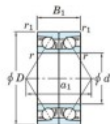

Roulement à bille simple rangée 7940-CDB-FY-JTEKT - 7940-CDB-FY-JTEKT

<https://www.123roulement.ca/roulement-palier/roulement-bille/simple-rangee/7940-cdb-fy-jtekt>

Boundary dimensions

Bearing No.	Boundary dimensions(mm)						Basic load ratings(kN)		Fatigue load factor		Limiting speeds(min-1)
	d	D	B	r1(max)	r1(min)	Cr	Co	Ca	Cb		
7940CDB FY	200	280	76	2.1	1.1	415	509	17.4	16.3	2500	

CARACTÉRISTIQUES PRODUIT

Marque	JTEKT
N° Ean13	3616060648983
Diam. intérieur	200 mm
Diam. extérieur	280 mm
Epaisseur	76 mm
Vitesse limite	2500 rpm
Charge dynamique	415 kN
Charge statique	509 kN
Conditionnement	1

contact@123roulement.ca

+33 359 360 490

CRT4 de Lesquin 60 Rue Du Haut De Sainghin 59273 Fretin FRANCE