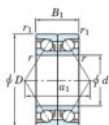

Roulement à bille simple rangée 7038-DB-FY-JTEKT - 7038-DB-FY-JTEKT

<https://www.123roulement.ca/roulement-palier/roulement-bille/simple-rangee/7038-db-fy-jtekt>

Boundary dimensions

Bearing No.	Boundary dimensions(mm)					Basic load ratings(kN)		Fatigue	factor	Limiting speeds(min-1)
	d	D	B	r1(min)	r1(max)	C_r	C_{0r}	lim(kN) C₉₀		
7038DB FY	190	290	92	2.1	1.1	441	535	18.7	-	1800

CARACTÉRISTIQUES PRODUIT

Marque	JTEKT
N° Ean13	3616060648914
Diam. intérieur	190 mm
Diam. extérieur	290 mm
Epaisseur	92 mm
Vitesse limite	1800 rpm
Charge dynamique	441 kN
Charge statique	535 kN
Conditionnement	1

contact@123roulement.ca

+33 359 360 490

CRT4 de Lesquin 60 Rue Du Haut De Sainghin 59273 Fretin FRANCE