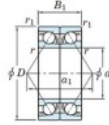

Roulement à bille simple rangée 7038-BDB-FY-JTEKT - 7038-BDB-FY-JTEKT

<https://www.123roulement.ca/roulement-palier/roulement-bille/simple-rangee/7038-bdb-fy-jtekt>

Boundary dimensions

Bearing No.	Boundary dimensions(mm)					Basic load ratings(kN)		Fatigue load factor	Limiting speeds(min-1)
	d	D	B	r1(max)	r1(min)	C_r	C₀		
7038BDB FY	190	290	92	2.3	1.1	395	483	16.3	1400

CARACTÉRISTIQUES PRODUIT

Marque	JTEKT
N° Ean13	3616060648907
Diam. intérieur	190 mm
Diam. extérieur	290 mm
Epaisseur	92 mm
Vitesse limite	1400 rpm
Charge dynamique	395 kN
Charge statique	483 kN
Conditionnement	1

contact@123roulement.ca

+33 359 360 490

CRT4 de Lesquin 60 Rue Du Haut De Sainghin 59273 Fretin FRANCE