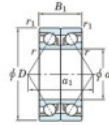

Roulement à bille simple rangée 7336-DB-FY-JTEKT - 7336-DB-FY-JTEKT

<https://www.123roulement.ca/roulement-palier/roulement-bille/simple-rangee/7336-db-fy-jtekt>

Boundary dimensions

Bearing No.	Boundary dimensions(mm)					Basic load ratings(kN)		Fatigue load factor		Limiting speeds(min-1)
	d	D	B	r1(mm)	r2(mm)	C0	C0P	C1	C1P	
7336DB FY	180	380	150	4	1.5	831	1070	33	-	1500

CARACTÉRISTIQUES PRODUIT

Marque	JTEKT
N° Ean13	3616060648884
Diam. intérieur	180 mm
Diam. extérieur	380 mm
Épaisseur	150 mm
Vitesse limite	1500 rpm
Charge dynamique	831 kN
Charge statique	1070 kN
Conditionnement	1

contact@123roulement.ca

+33 359 360 490

CRT4 de Lesquin 60 Rue Du Haut De Sainghin 59273 Fretin FRANCE