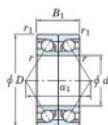

Roulement à bille simple rangée 7234-DB-FY-JTEKT - 7234-DB-FY-JTEKT

<https://www.123roulement.ca/roulement-palier/roulement-bille/simple-rangee/7234-db-fy-jtekt>

Boundary dimensions

Bearing No.	Boundary dimensions(mm)					Basic load ratings(kN)		Fatigue load limit(kN)	factor	Limiting speeds(min-1)
	d	D	B	r1(max)	r2(max)	Cr	Cor	lim		
7234DB FY	170	310	104	4	1.5	552	661	22	-	1800

CARACTÉRISTIQUES PRODUIT

Marque	JTEKT
N° Ean13	3616060648754
Diam. intérieur	170 mm
Diam. extérieur	310 mm
Epaisseur	104 mm
Vitesse limite	1800 rpm
Charge dynamique	552 kN
Charge statique	661 kN
Conditionnement	1

contact@123roulement.ca

+33 359 360 490

CRT4 de Lesquin 60 Rue Du Haut De Sainghin 59273 Fretin FRANCE