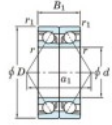

Roulement à bille simple rangée 7234-BDB-FY-JTEKT - 7234-BDB-FY-JTEKT

<https://www.123roulement.ca/roulement-palier/roulement-bille/simple-rangee/7234-bdb-fy-jtekt>

Boundary dimensions

Bearing No.	Boundary dimensions(mm)					Basic load ratings(kN)		Fatigue load factor		Limiting speeds(min-1)
	d	D	B	r1(mm)	r2(mm)	Cr	Cor	Ca	Cb	
7234BDB FY	170	310	104	4	1.5	497	600	20	-	1400

CARACTÉRISTIQUES PRODUIT

Marque	JTEKT
N° Ean13	3616060648747
Diam. intérieur	170 mm
Diam. extérieur	310 mm
Epaisseur	104 mm
Vitesse limite	1400 rpm
Charge dynamique	497 kN
Charge statique	600 kN
Conditionnement	1

contact@123roulement.ca

+33 359 360 490

CRT4 de Lesquin 60 Rue Du Haut De Sainghin 59273 Fretin FRANCE