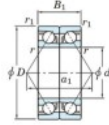

Roulement à bille simple rangée 7034-DB-FY-JTEKT - 7034-DB-FY-JTEKT

<https://www.123roulement.ca/roulement-palier/roulement-bille/simple-rangee/7034-db-fy-jtekt>

Boundary dimensions

Bearing No.	Boundary dimensions(mm)					Basic load ratings(kN)		Fatigue load limit(kN)	factor	Limiting speeds(min-1)
	d	D	B	r1(mm)	r2(mm)	Cr	C0r	C90		
7034DB FY	170	260	84	2.1	1.1	377	429	15.8	-	2100

CARACTÉRISTIQUES PRODUIT

Marque	JTEKT
N° Ean13	3616060648723
Diam. intérieur	170 mm
Diam. extérieur	260 mm
Epaisseur	84 mm
Vitesse limite	2100 rpm
Charge dynamique	377 kN
Charge statique	429 kN
Conditionnement	1

contact@123roulement.ca

+33 359 360 490

CRT4 de Lesquin 60 Rue Du Haut De Sainghin 59273 Fretin FRANCE