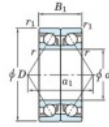

Roulement à bille simple rangée 7034-BDB-FY-JTEKT - 7034-BDB-FY-JTEKT

<https://www.123roulement.ca/roulement-palier/roulement-bille/simple-rangee/7034-bdb-fy-jtekt>

Boundary dimensions

Bearing No.	Boundary dimensions(mm)					Basic load ratings(kN)		Fatigue	factor	Limiting speeds(min-1)
	d	D	B	r1(mm)	r2(mm)	C_r	C_{0r}	lim(kN)		
7034BDB FY	170	260	84	2.1	1.1	338	386	13.8	-	1600

CARACTÉRISTIQUES PRODUIT

Marque	JTEKT
N° Ean13	3616060648716
Diam. intérieur	170 mm
Diam. extérieur	260 mm
Epaisseur	84 mm
Vitesse limite	1600 rpm
Charge dynamique	338 kN
Charge statique	386 kN
Conditionnement	1

contact@123roulement.ca

+33 359 360 490

CRT4 de Lesquin 60 Rue Du Haut De Sainghin 59273 Fretin FRANCE