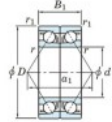

Roulement à bille simple rangée 7232-CDB-FY-JTEKT - 7232-CDB-FY-JTEKT

<https://www.123roulement.ca/roulement-palier/roulement-bille/simple-rangee/7232-cdb-fy-jtekt>

Boundary dimensions

Bearing No.	Boundary dimensions(mm)					Basic load ratings(kN)		Fatigue load factor		Limiting speeds(min-1)
	d	D	B	r1(mm)	r2(mm)	C_r	C_{0r}	f₀	f₁	Grease Lub.
7232CDB FY	160	290	96	3	1.1	511	665	19.7	15.2	2700

CARACTÉRISTIQUES PRODUIT

Marque	JTEKT
N° Ean13	3616060648648
Diam. intérieur	160 mm
Diam. intérieur	6.299" inch
Diam. extérieur	290 mm
Diam. extérieur	11.417" inch
Epaisseur	96 mm
Epaisseur	3.78" inch
Vitesse limite	2700 rpm
Charge dynamique	511 kN
Charge statique	665 kN
Conditionnement	1

contact@123roulement.ca

+33 359 360 490

CRT4 de Lesquin 60 Rue Du Haut De Sainghin 59273 Fretin FRANCE