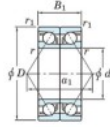

Roulement à bille simple rangée 7032-BDB-FY-JTEKT - 7032-BDB-FY-JTEKT

<https://www.123roulement.ca/roulement-palier/roulement-bille/simple-rangee/7032-bdb-fy-jtekt>

Boundary dimensions

Bearing No.	Boundary dimensions(mm)					Basic load ratings(kN)		Fatigue load factor		Limiting speeds(min-1)
	d	D	B	r1(mm)	r2(mm)	C0	C0r	C10	C10r	
7032BDB FY	160	240	76	2.1	1.1	282	316	11.6	-	1700

CARACTÉRISTIQUES PRODUIT

Marque	JTEKT
N° Ean13	3616060648594
Diam. intérieur	160 mm
Diam. extérieur	240 mm
Epaisseur	76 mm
Vitesse limite	1700 rpm
Charge dynamique	282 kN
Charge statique	316 kN
Conditionnement	1

contact@123roulement.ca

+33 359 360 490

CRT4 de Lesquin 60 Rue Du Haut De Sainghin 59273 Fretin FRANCE