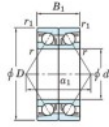

Roulement à bille simple rangée 7330-CDB-FY-JTEKT - 7330-CDB-FY-JTEKT

<https://www.123roulement.ca/roulement-palier/roulement-bille/simple-rangee/7330-cdb-fy-jtekt>

Boundary dimensions

Bearing No.	Boundary dimensions(mm)					Basic load ratings(kN)		Fatigue load factor		Limiting speeds(min-1)
	d	D	B	r1(max)	r2(max)	C0	C0r	lim1(kN)	lim2	
7330CDB FY	150	320	130	4	1.5	760	891	30	13.7	2600 Grease lub.

CARACTÉRISTIQUES PRODUIT

Marque	JTEKT
N° Ean13	3616060648556
Diam. intérieur	150 mm
Diam. intérieur	5.906" inch
Diam. extérieur	320 mm
Diam. extérieur	12.598" inch
Epaisseur	130 mm
Epaisseur	5.118" inch
Vitesse limite	2600 rpm
Charge dynamique	760 kN
Charge statique	891 kN
Conditionnement	1

contact@123roulement.ca

+33 359 360 490

CRT4 de Lesquin 60 Rue Du Haut De Sainghin 59273 Fretin FRANCE