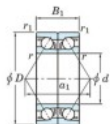

Roulement à bille simple rangée 7330-DB-FY-JTEKT - 7330-DB-FY-JTEKT

<https://www.123roulement.ca/roulement-palier/roulement-bille/simple-rangee/7330-db-fy-jtekt>

Boundary dimensions

Bearing No.	Boundary dimensions(mm)					Basic load ratings(kN)		Fatigue load limit(kN)	factor	Limiting speeds(min-1)
	d	D	B	r (mm)	r1 (mm)	C0	C0R	C0		
7330DB FY	150	320	130	4	1.5	706	829	27.9	-	1900

CARACTÉRISTIQUES PRODUIT

Marque	JTEKT
N° Ean13	3616060648549
Diam. intérieur	150 mm
Diam. extérieur	320 mm
Epaisseur	130 mm
Vitesse limite	1900 rpm
Charge dynamique	706 kN
Charge statique	829 kN
Conditionnement	1

contact@123roulement.ca

+33 359 360 490

CRT4 de Lesquin 60 Rue Du Haut De Sainghin 59273 Fretin FRANCE