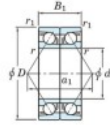

Roulement à bille simple rangée 7330-BDB-FY-JTEKT - 7330-BDB-FY-JTEKT

<https://www.123roulement.ca/roulement-palier/roulement-bille/simple-rangee/7330-bdb-fy-jtekt>

Boundary dimensions

Bearing No.	Boundary dimensions(mm)					Basic load ratings(kN)		Fatigue load factor	Limiting speeds(min-1)
	d	D	B	r1(mm)	r2(mm)	Cr	C0r	f0	Grease lub.
7330BDB FY	150	320	130	4	1.5	645	760	25.6	1400

CARACTÉRISTIQUES PRODUIT

Marque	JTEKT
N° Ean13	3616060648532
Diam. intérieur	150 mm
Diam. extérieur	320 mm
Epaisseur	130 mm
Vitesse limite	1400 rpm
Charge dynamique	645 kN
Charge statique	760 kN
Conditionnement	1

contact@123roulement.ca

+33 359 360 490

CRT4 de Lesquin 60 Rue Du Haut De Sainghin 59273 Fretin FRANCE