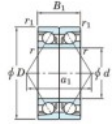

Roulement à bille simple rangée 7230-CDB-FY-JTEKT - 7230-CDB-FY-JTEKT

<https://www.123roulement.ca/roulement-palier/roulement-bille/simple-rangee/7230-cdb-fy-jtekt>

Boundary dimensions

Bearing No.	Boundary dimensions(mm)					Basic load ratings(kN)		Fatigue load factor		Limiting speeds(min-1) Grease Lub.
	d	D	B	r1(mm)	r2(mm)	Cr	C0r	lim1(kN)	lim2	
7230CDB FY	150	270	90	3	1,1	549	607	21,6	14,7	2900

CARACTÉRISTIQUES PRODUIT

Marque	JTEKT
N° Ean13	3616060648525
Diam. intérieur	150 mm
Diam. intérieur	5.906" inch
Diam. extérieur	270 mm
Diam. extérieur	10.63" inch
Epaisseur	90 mm
Epaisseur	3.543" inch
Vitesse limite	2900 rpm
Charge dynamique	549 kN
Charge statique	607 kN
Conditionnement	1

contact@123roulement.ca

+33 359 360 490

CRT4 de Lesquin 60 Rue Du Haut De Sainghin 59273 Fretin FRANCE