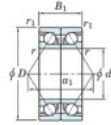

Roulement à bille simple rangée 7230-BDB-FY-JTEKT - 7230-BDB-FY-JTEKT

<https://www.123roulement.ca/roulement-palier/roulement-bille/simple-rangee/7230-bdb-fy-jtekt>

Boundary dimensions

Bearing No.	Boundary dimensions(mm)					Basic load ratings(kN)		Fatigue load factor		Limiting speeds(min-1) Grease lub.
	d	D	B	r1(mm)	r2(mm)	C₀	C₀₉	C₁₀	10	
7230BDB FY	150	270	90	3	1.1	456	509	18.1	-	1600

CARACTÉRISTIQUES PRODUIT

Marque	JTEKT
N° Ean13	3616060648501
Diam. intérieur	150 mm
Diam. intérieur	5.906" inch
Diam. extérieur	270 mm
Diam. extérieur	10.63" inch
Epaisseur	90 mm
Epaisseur	3.543" inch
Vitesse limite	1600 rpm
Charge dynamique	456 kN
Charge statique	509 kN
Conditionnement	1

contact@123roulement.ca

+33 359 360 490

CRT4 de Lesquin 60 Rue Du Haut De Sainghin 59273 Fretin FRANCE