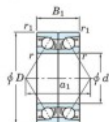

Roulement à bille simple rangée 7030-DB-FY-JTEKT - 7030-DB-FY-JTEKT

<https://www.123roulement.ca/roulement-palier/roulement-bille/simple-rangee/7030-db-fy-jtekt>

Boundary dimensions

Bearing No.	Boundary dimensions(mm)					Basic load ratings(kN)		Fatigue load limit(kN)	factor	Limiting speeds(min-1)
	d	D	B	r1(mm)	r2(mm)	C_r	C₀	C₁₀		
7030DB FY	150	225	70	2.1	1.1	278	308	11.9	-	2400

CARACTÉRISTIQUES PRODUIT

Marque	JTEKT
N° Ean13	3616060648488
Diam. intérieur	150 mm
Diam. extérieur	225 mm
Epaisseur	70 mm
Vitesse limite	2400 rpm
Charge dynamique	278 kN
Charge statique	308 kN
Conditionnement	1

contact@123roulement.ca

+33 359 360 490

CRT4 de Lesquin 60 Rue Du Haut De Sainghin 59273 Fretin FRANCE