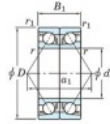

Roulement à bille simple rangée HAR-030-CDB-JTEKT - HAR-030-CDB-JTEKT

<https://www.123roulement.ca/roulement-palier/roulement-bille/simple-rangee/har-030-cdb-jtekt>

Boundary dimensions

Bearing No.	Boundary dimensions(mm)					Basic load ratings(kN)		Fatigue load	factor	Limiting speeds(min-1)
	d	D	B	r1(mm)	r2(mm)	C0r	C0r	lim(kN)	f0	Grease lub.
HAR030CDB	150	225	70	2	1	—	132	—	8.5	4200

CARACTÉRISTIQUES PRODUIT

Marque	JTEKT
N° Ean13	3616060648464
Diam. intérieur	150 mm
Diam. extérieur	225 mm
Épaisseur	70 mm
Vitesse limite	4200 rpm
Charge statique	132 kN
Conditionnement	1

contact@123roulement.ca

+33 359 360 490

CRT4 de Lesquin 60 Rue Du Haut De Sainghin 59273 Fretin FRANCE