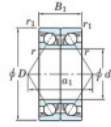

Roulement à bille simple rangée 7328-DB-FY-JTEKT - 7328-DB-FY-JTEKT

<https://www.123roulement.ca/roulement-palier/roulement-bille/simple-rangee/7328-db-fy-jtekt>

Boundary dimensions

Bearing No.	Boundary dimensions(mm)					Basic load ratings(kN)		Fatigue load factor		Limiting speeds(min-1)
	d	D	B	r1(min)	r1(max)	C0	C0C	C0	C0C	
7328DB FY	140	300	124	4	1.5	668	748	26.1	-	2000

CARACTÉRISTIQUES PRODUIT

Marque	JTEKT
N° Ean13	3616060648426
Diam. intérieur	140 mm
Diam. extérieur	300 mm
Epaisseur	124 mm
Vitesse limite	2000 rpm
Charge dynamique	668 kN
Charge statique	748 kN
Conditionnement	1

contact@123roulement.ca

+33 359 360 490

CRT4 de Lesquin 60 Rue Du Haut De Sainghin 59273 Fretin FRANCE