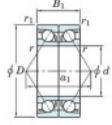

Roulement à bille simple rangée 7228-CDB-FY-JTEKT - 7228-CDB-FY-JTEKT

<https://www.123roulement.ca/roulement-palier/roulement-bille/simple-rangee/7228-cdb-fy-jtekt>

Boundary dimensions

Bearing No.	Boundary dimensions(mm)						Basic load ratings(kN)		Fatigue load factor		Limiting speeds(min-1)
	d	D	B	r1(mm)	r2(mm)	C_r	C_{0r}	C₁₀	C₉₀	Grease lub.	
7228CDB FY	140	250	84	3	1.1	483	508	18.8	14.8	3200	

CARACTÉRISTIQUES PRODUIT

Marque	JTEKT
N° Ean13	3616060648402
Diam. intérieur	140 mm
Diam. extérieur	250 mm
Epaisseur	84 mm
Vitesse limite	3200 rpm
Charge dynamique	483 kN
Charge statique	508 kN
Conditionnement	1

contact@123roulement.ca

+33 359 360 490

CRT4 de Lesquin 60 Rue Du Haut De Sainghin 59273 Fretin FRANCE