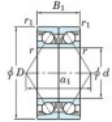

Roulement à bille simple rangée 7228-CDB-FY-JTEKT - 7228-CDB-FY-JTEKT

<https://www.123roulement.ca/roulement-palier/roulement-bille/simple-rangee/7228-cdb-fy-jtekt>

Boundary dimensions

Bearing No.	Boundary dimensions(mm)						Basic load ratings(kN)		Fatigue load factor		Limiting speeds(min-1)
	d	D	B	r1(mm)	r2(mm)	a1	C_r	C_{0r}	CR	CO	Grease lub.
7228CDB FY	140	250	84	3	1.1		483	508	18.8	14.8	3200

CARACTÉRISTIQUES PRODUIT

Marque	JTEKT
N° Ean13	3616060648402
Diam. intérieur	140 mm
Diam. intérieur	5.512" inch
Diam. extérieur	250 mm
Diam. extérieur	9.843" inch
Epaisseur	84 mm
Epaisseur	3.307" inch
Vitesse limite	3200 rpm
Charge dynamique	483 kN
Charge statique	508 kN
Conditionnement	1

contact@123roulement.ca

+33 359 360 490

CRT4 de Lesquin 60 Rue Du Haut De Sainghin 59273 Fretin FRANCE