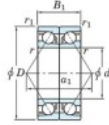

Roulement à bille simple rangée 7928-CDB-FY-JTEKT - 7928-CDB-FY-JTEKT

<https://www.123roulement.ca/roulement-palier/roulement-bille/simple-rangee/7928-cdb-fy-jtekt>

Boundary dimensions

Bearing No.	Boundary dimensions(mm)				Basic load ratings(kN)		Fatigue load factor		Limiting speeds(min-1)
	d	D	B	r (mm)	C_r	C_{0r}	C₁₀	C₉₀	
7928CDB FY	140	180	48	1.5	179	210	8.45	16.6	4000

CARACTÉRISTIQUES PRODUIT

Marque	JTEKT
N° Ean13	3616060648327
Diam. intérieur	140 mm
Diam. intérieur	5.512" inch
Diam. extérieur	190 mm
Diam. extérieur	7.48" inch
Epaisseur	48 mm
Epaisseur	1.89" inch
Vitesse limite	4000 rpm
Charge dynamique	179 kN
Charge statique	210 kN
Conditionnement	1

contact@123roulement.ca

+33 359 360 490

CRT4 de Lesquin 60 Rue Du Haut De Sainghin 59273 Fretin FRANCE