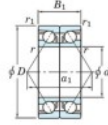

Roulement à bille simple rangée 7326-DB-FY-JTEKT - 7326-DB-FY-JTEKT

<https://www.123roulement.ca/roulement-palier/roulement-bille/simple-rangee/7326-db-fy-jtekt>

Boundary dimensions

Bearing No.	Boundary dimensions(mm)					Basic load ratings(kN)		Fatigue load factor		Limiting speeds(min-1)
	d	D	B	r1(mm)	r2(mm)	Cr	Cor	Ca	RO	
7326DB FY	130	280	116	4	1.5	611	659	23.7	-	2200

CARACTÉRISTIQUES PRODUIT

Marque	JTEKT
N° Ean13	3616060648303
Diam. intérieur	130 mm
Diam. intérieur	5.118" inch
Diam. extérieur	280 mm
Diam. extérieur	11.024" inch
Epaisseur	116 mm
Epaisseur	4.567" inch
Vitesse limite	2200 rpm
Charge dynamique	611 kN
Charge statique	659 kN
Conditionnement	1

contact@123roulement.ca

+33 359 360 490

CRT4 de Lesquin 60 Rue Du Haut De Sainghin 59273 Fretin FRANCE