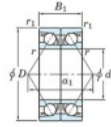

Roulement à bille simple rangée 7226-DB-FY-JTEKT - 7226-DB-FY-JTEKT

<https://www.123roulement.ca/roulement-palier/roulement-bille/simple-rangee/7226-db-fy-jtekt>

Boundary dimensions

Bearing No.	Boundary dimensions(mm)					Basic load ratings(kN)		Fatigue load limit(kN)	factor	Limiting speeds(min-1)
	d	D	B	r1(max)	r1(min)	Cr	Co	10		
7226DB FY	130	230	80	3	1.1	398	395	15.2	-	2500

CARACTÉRISTIQUES PRODUIT

Marque	JTEKT
N° Ean13	3616060648259
Diam. intérieur	130 mm
Diam. intérieur	5.118" inch
Diam. extérieur	230 mm
Diam. extérieur	9.055" inch
Epaisseur	80 mm
Epaisseur	3.15" inch
Vitesse limite	2500 rpm
Charge dynamique	398 kN
Charge statique	395 kN
Conditionnement	1

contact@123roulement.ca

+33 359 360 490

CRT4 de Lesquin 60 Rue Du Haut De Sainghin 59273 Fretin FRANCE