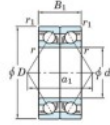

Roulement à bille simple rangée 7026-BDB-FY-JTEKT - 7026-BDB-FY-JTEKT

<https://www.123roulement.ca/roulement-palier/roulement-bille/simple-rangee/7026-bdb-fy-jtekt>

Boundary dimensions

Bearing No.	Boundary dimensions(mm)					Basic load ratings(kN)		Fatigue	factor	Limiting speeds(min-1)
	d	D	B	r1(min)	r1(max)	Cy	C0y	load limit(kN)		
7026BDB FY	130	200	66	2	1	213	226	9.2	10	Grease lub. 2100

CARACTÉRISTIQUES PRODUIT

Marque	JTEKT
N° Ean13	3616060648211
Diam. intérieur	130 mm
Diam. intérieur	5.118" inch
Diam. extérieur	200 mm
Diam. extérieur	7.874" inch
Epaisseur	66 mm
Epaisseur	2.598" inch
Vitesse limite	2100 rpm
Charge dynamique	213 kN
Charge statique	226 kN
Conditionnement	1

contact@123roulement.ca

+33 359 360 490

CRT4 de Lesquin 60 Rue Du Haut De Sainghin 59273 Fretin FRANCE