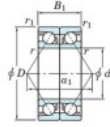

Roulement à bille simple rangée 7926-CDB-FY-JTEKT - 7926-CDB-FY-JTEKT

<https://www.123roulement.ca/roulement-palier/roulement-bille/simple-rangee/7926-cdb-fy-jtekt>

Boundary dimensions

Bearing No.	Boundary dimensions(mm)					Basic load ratings(kN)		Fatigue load factor		Limiting speeds(min-1)
	d	D	B	r1(max)	r1(min)	C_r	C₀	f₀	f₁	Grease lub.
7926CDB FY	130	180	48	1.5	1	177	200	8.45	16.4	4300

CARACTÉRISTIQUES PRODUIT

Marque	JTEKT
N° Ean13	3616060648198
Diam. intérieur	130 mm
Diam. extérieur	180 mm
Epaisseur	48 mm
Vitesse limite	4300 rpm
Charge dynamique	177 kN
Charge statique	200 kN
Conditionnement	1

contact@123roulement.ca

+33 359 360 490

CRT4 de Lesquin 60 Rue Du Haut De Sainghin 59273 Fretin FRANCE