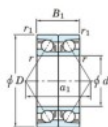

Roulement à bille simple rangée 7224-CDB-FY-JTEKT - 7224-CDB-FY-JTEKT

<https://www.123roulement.ca/roulement-palier/roulement-bille/simple-rangee/7224-cdb-fy-jtekt>

Boundary dimensions

Bearing No.	Boundary dimensions(mm)					Basic load ratings(kN)		Fatigue load factor		Limiting speeds(min-1)
	d	D	B	r1(min)	r1(max)	Cr	C0r	C0	Grease lub.	
7224CDB FY	120	215	80	2.1	1.1	385	359	17.9	14.6	3800

CARACTÉRISTIQUES PRODUIT

Marque	JTEKT
N° Ean13	3616060648143
Diam. intérieur	120 mm
Diam. extérieur	215 mm
Epaisseur	80 mm
Vitesse limite	3800 rpm
Charge dynamique	385 kN
Charge statique	359 kN
Conditionnement	1

contact@123roulement.ca

+33 359 360 490

CRT4 de Lesquin 60 Rue Du Haut De Sainghin 59273 Fretin FRANCE