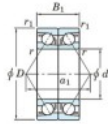

Roulement à bille simple rangée 7024-DB-FY-JTEKT - 7024-DB-FY-JTEKT

<https://www.123roulement.ca/roulement-palier/roulement-bille/simple-range/7024-db-fy-jtekt>

Boundary dimensions

Bearing No.	Boundary dimensions(mm)						Basic load ratings(kN)		Fatigue	factor	Limiting
	d	D	B	r1(mm)	r2(mm)	r3(mm)	Cr	C0r	load limp(kN)	FC	speed(min-1)
7024DB FY	120	180	56	2	1		196	206	9	-	3100

CARACTÉRISTIQUES PRODUIT

Marque	JTEKT
N° Ean13	3616060648082
Diam. intérieur	120 mm
Diam. intérieur	4.724" inch
Diam. extérieur	180 mm
Diam. extérieur	7.087" inch
Epaisseur	56 mm
Epaisseur	2.205" inch
Vitesse limite	3100 rpm
Charge dynamique	196 kN
Charge statique	206 kN
Conditionnement	1

contact@123roulement.ca

+33 359 360 490

CRT4 de Lesquin 60 Rue Du Haut De Sainghin 59273 Fretin FRANCE