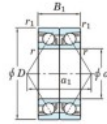

Roulement à bille simple rangée 7322-CDB-FY-JTEKT - 7322-CDB-FY-JTEKT

<https://www.123roulement.ca/roulement-palier/roulement-bille/simple-rangee/7322-cdb-fy-jtekt>

Boundary dimensions

Bearing No.	Boundary dimensions(mm)					Basic load ratings(kN)		Fatigue load factor		Limiting speeds(min-1)
	d	D	B	r1(max)	r1(mm)	Cr	Co	f0	Grease lub.	
7322CDB FY	110	240	100	3	1.1	505	484	18.8	13.4	3500

CARACTÉRISTIQUES PRODUIT

Marque	JTEKT
N° Ean13	3616060648037
Diam. intérieur	110 mm
Diam. extérieur	240 mm
Epaisseur	100 mm
Vitesse limite	3500 rpm
Charge dynamique	505 kN
Charge statique	484 kN
Conditionnement	1

contact@123roulement.ca

+33 359 360 490

CRT4 de Lesquin 60 Rue Du Haut De Sainghin 59273 Fretin FRANCE