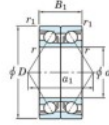

Roulement à bille simple rangée 7322-BDB-FY-JTEKT - 7322-BDB-FY-JTEKT

<https://www.123roulement.ca/roulement-palier/roulement-bille/simple-rangee/7322-bdb-fy-jtekt>

Boundary dimensions

Bearing No.	Boundary dimensions(mm)					Basic load ratings(kN)		Fatigue load factor		Limiting speeds(min-1)
	d	D	B	r1(max)	r1(min)	C_r	C₀	f₀	Grease lub.	
7322BDB FY	110	240	100	3	1.1	433	416	16.1	-	1900

CARACTÉRISTIQUES PRODUIT

Marque	JTEKT
N° Ean13	3616060648013
Diam. intérieur	110 mm
Diam. extérieur	240 mm
Epaisseur	100 mm
Vitesse limite	1900 rpm
Charge dynamique	433 kN
Charge statique	416 kN
Conditionnement	1

contact@123roulement.ca

+33 359 360 490

CRT4 de Lesquin 60 Rue Du Haut De Sainghin 59273 Fretin FRANCE