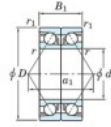

Roulement à bille simple rangée 7922-CDB-FY-JTEKT - 7922-CDB-FY-JTEKT

<https://www.123roulement.ca/roulement-palier/roulement-bille/simple-rangee/7922-cdb-fy-jtekt>

Boundary dimensions

Bearing No.	Boundary dimensions(mm)					Basic load ratings(kN)		Fatigue load factor		Limiting speeds(min-1)
	d	D	B	r1(max)	r2(max)	C0	C00	C0	e0	Grease lub.
7922CDB FY	110	150	40	1.1	0.6	117	129	5.85	16.5	5100

CARACTÉRISTIQUES PRODUIT

Marque	JTEKT
N° Ean13	3616060647931
Diam. intérieur	110 mm
Diam. extérieur	150 mm
Epaisseur	40 mm
Vitesse limite	5100 rpm
Charge dynamique	117 kN
Charge statique	129 kN
Conditionnement	1

contact@123roulement.ca

+33 359 360 490

CRT4 de Lesquin 60 Rue Du Haut De Sainghin 59273 Fretin FRANCE