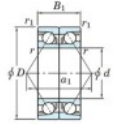

Roulement à bille simple rangée 7021-CDB-FY-JTEKT - 7021-CDB-FY-JTEKT

<https://www.123roulement.ca/roulement-palier/roulement-bille/simple-rangee/7021-cdb-fy-jtekt>

Boundary dimensions

Bearing No.	Boundary dimensions(mm)					Basic load ratings(kN)		Fatigue load factor		Limiting speeds(min-1)
	d	D	B	r1(mm)	r2(mm)	Cr	C0r	lim1(kN)	lim2	Grease lub.
7021CDB FY	105	160	52	2	1	178	179	8.6	15.9	4800

CARACTÉRISTIQUES PRODUIT

Marque	JTEKT
N° Ean13	3616060647856
Diam. intérieur	105 mm
Diam. intérieur	4.134" inch
Diam. extérieur	160 mm
Diam. extérieur	6.299" inch
Epaisseur	52 mm
Epaisseur	2.047" inch
Vitesse limite	4800 rpm
Charge dynamique	178 kN
Charge statique	179 kN
Conditionnement	1

contact@123roulement.ca

+33 359 360 490

CRT4 de Lesquin 60 Rue Du Haut De Sainghin 59273 Fretin FRANCE