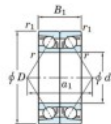

Roulement à bille simple rangée 7021-BDB-FY-JTEKT - 7021-BDB-FY-JTEKT

<https://www.123roulement.ca/roulement-palier/roulement-bille/simple-rangee/7021-bdb-fy-jtekt>

Boundary dimensions

Bearing No.	Boundary dimensions(mm)					Basic load ratings(kN)		Fatigue load factor	Limiting speeds(min-1)
	d	D	B	r1(mm)	r2(mm)	Cr	C0r	RC	Grease lub.
7021BDB FY	105	160	52	2	1	145	148	6.65	2600

CARACTÉRISTIQUES PRODUIT

Marque	JTEKT
N° Ean13	3616060647832
Diam. intérieur	105 mm
Diam. extérieur	160 mm
Epaisseur	52 mm
Vitesse limite	2600 rpm
Charge dynamique	145 kN
Charge statique	148 kN
Conditionnement	1

contact@123roulement.ca

+33 359 360 490

CRT4 de Lesquin 60 Rue Du Haut De Sainghin 59273 Fretin FRANCE