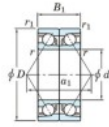

Roulement à bille simple rangée HAR-921-CDB-JTEKT - HAR-921-CDB-JTEKT

<https://www.123roulement.ca/roulement-palier/roulement-bille/simple-rangee/har-921-cdb-jtekt>

Boundary dimensions

Bearing No.	Boundary dimensions(mm)						Basic load ratings(kN)		Fatigue load limit(kN)	factor	Limiting speeds(min-1)
	d	D	B	r1(mm)	r2(mm)	r3(mm)	Cr	C0r	C0r	60	Grease Lub
HAR921CDB	105	145	40	1.1	0.6	—	46.2	—	8.7	6700	

CARACTÉRISTIQUES PRODUIT

Marque	JTEKT
N° Ean13	3616060647801
Diam. intérieur	105 mm
Diam. intérieur	4.134" inch
Diam. extérieur	145 mm
Diam. extérieur	5.709" inch
Epaisseur	40 mm
Epaisseur	1.575" inch
Vitesse limite	6700 rpm
Charge statique	46.2 kN
Conditionnement	1

contact@123roulement.ca

+33 359 360 490

CRT4 de Lesquin 60 Rue Du Haut De Sainghin 59273 Fretin FRANCE