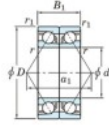

Roulement à bille simple rangée HAR-921-CDB-JTEKT - HAR-921-CDB-JTEKT

<https://www.123roulement.ca/roulement-palier/roulement-bille/simple-rangee/har-921-cdb-jtekt>

Boundary dimensions

Bearing No.	Boundary dimensions(mm)						Basic load ratings(kN)		Fatigue load limit(kN)	factor	Limiting speeds(min-1)
	d	D	B	r1(mm)	r2(mm)	r3(mm)	Cr	C0r	60	Grease Lub	
HAR921CDB	105	145	40	1.1	0.6	—	46.2	—	8.7	6700	

CARACTÉRISTIQUES PRODUIT

Marque	JTEKT
N° Ean13	3616060647801
Diam. intérieur	105 mm
Diam. intérieur	4.134" inch
Diam. extérieur	145 mm
Diam. extérieur	5.709" inch
Epaisseur	40 mm
Epaisseur	1.575" inch
Vitesse limite	6700 rpm
Charge statique	46.2 kN
Conditionnement	1

contact@123roulement.ca

+33 359 360 490

CRT4 de Lesquin 60 Rue Du Haut De Sainghin 59273 Fretin FRANCE