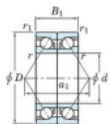

Roulement à bille simple rangée 7020-BDB-FY-JTEKT - 7020-BDB-FY-JTEKT

<https://www.123roulement.ca/roulement-palier/roulement-bille/simple-rangee/7020-bdb-fy-jtekt>

Boundary dimensions

Bearing No.	Boundary dimensions(mm)					Basic load ratings(kN)		Fatigue load factor		Limiting speeds(min-1)
	d	D	B	r1(mm)	r2(mm)	Cr	CCr	f0	Grease Lub.	
7020BDB FY	100	150	48	1.5	1	124	127	5.9	-	2800

CARACTÉRISTIQUES PRODUIT

Marque	JTEKT
N° Ean13	3616060647719
Diam. intérieur	100 mm
Diam. extérieur	150 mm
Epaisseur	48 mm
Vitesse limite	2800 rpm
Charge dynamique	124 kN
Charge statique	127 kN
Conditionnement	1

contact@123roulement.ca

+33 359 360 490

CRT4 de Lesquin 60 Rue Du Haut De Sainghin 59273 Fretin FRANCE