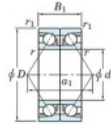

Roulement à bille simple rangée 7219-DB-FY-JTEKT - 7219-DB-FY-JTEKT

<https://www.123roulement.ca/roulement-palier/roulement-bille/simple-rangee/7219-db-fy-jtekt>

Boundary dimensions

Bearing No.	Boundary dimensions(mm)					Basic load ratings(kN)		Fatigue load limit(kN)	factor	Limiting speeds(min-1)
	d	D	B	r1(mm)	r2(mm)	Cr	Cor	lim		
7219DB FY	95	170	64	2.1	1.1	248	207	11	-	3500

CARACTÉRISTIQUES PRODUIT

Marque	JTEKT
N° Ean13	3616060647634
Diam. intérieur	95 mm
Diam. intérieur	3.74" inch
Diam. extérieur	170 mm
Diam. extérieur	6.693" inch
Epaisseur	64 mm
Epaisseur	2.52" inch
Vitesse limite	3500 rpm
Charge dynamique	248 kN
Charge statique	207 kN
Conditionnement	1

contact@123roulement.ca

+33 359 360 490

CRT4 de Lesquin 60 Rue Du Haut De Sainghin 59273 Fretin FRANCE