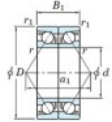

Roulement à bille simple rangée 7017-CDB-FY-JTEKT - 7017-CDB-FY-JTEKT

<https://www.123roulement.ca/roulement-palier/roulement-bille/simple-rangee/7017-cdb-fy-jtekt>

Boundary dimensions

Bearing No.	Boundary dimensions(mm)					Basic load ratings(kN)		Fatigue load limit(kN) C10	factor f0	Limiting speeds(min-1) Grease lub.
	d	D	B	r1(mm)	r2(mm)	Cr	Cor			
7017CDB FY	85	130	44	1.1	0.6	122	117	6.3	15.9	6000

CARACTÉRISTIQUES PRODUIT

Marque	JTEKT
N° Ean13	3616060647337
Diam. intérieur	85 mm
Diam. intérieur	3.346" inch
Diam. extérieur	130 mm
Diam. extérieur	5.118" inch
Epaisseur	44 mm
Epaisseur	1.732" inch
Vitesse limite	6000 rpm
Charge dynamique	122 kN
Charge statique	117 kN
Conditionnement	1

contact@123roulement.ca

+33 359 360 490

CRT4 de Lesquin 60 Rue Du Haut De Sainghin 59273 Fretin FRANCE