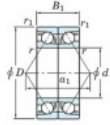

Roulement à bille simple rangée 7917-CDB-FY-JTEKT - 7917-CDB-FY-JTEKT

<https://www.123roulement.ca/roulement-palier/roulement-bille/simple-rangee/7917-cdb-fy-jtekt>

Boundary dimensions

Bearing No.	Boundary dimensions(mm)						Basic load ratings(kN)		Fatigue load factor		Limiting speeds(min-1)
	d	D	B	r(min)	r1(mm)	Cr	C0r	lim1(kN)	lim2	Grease lub.	
7917CDB FY	65	120	36	1.1	0.6	79	81.3	4.2	16.5	6500	

CARACTÉRISTIQUES PRODUIT

Marque	JTEKT
N° Ean13	3616060647290
Diam. intérieur	85 mm
Diam. intérieur	3.346" inch
Diam. extérieur	120 mm
Diam. extérieur	4.724" inch
Epaisseur	36 mm
Epaisseur	1.417" inch
Vitesse limite	6500 rpm
Charge dynamique	79 kN
Charge statique	81.3 kN
Conditionnement	1

contact@123roulement.ca

+33 359 360 490

CRT4 de Lesquin 60 Rue Du Haut De Sainghin 59273 Fretin FRANCE