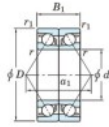

Roulement à bille simple rangée 7316-BDB-FY-JTEKT - 7316-BDB-FY-JTEKT

<https://www.123roulement.ca/roulement-palier/roulement-bille/simple-rangee/7316-bdb-fy-jtekt>

Boundary dimensions

Bearing No.	Boundary dimensions(mm)					Basic load ratings(kN)		Fatigue load factor		Limiting speeds(min-1)
	d	D	B	r1(mm)	r2(mm)	C_r	C_{0k}	C_{0k}	Grease lub.	
7316BDB FY	80	170	78	2.1	1.1	259	200	11.6	-	2800

CARACTÉRISTIQUES PRODUIT

Marque	JTEKT
N° Ean13	3616060647221
Diam. intérieur	80 mm
Diam. intérieur	3.15" inch
Diam. extérieur	170 mm
Diam. extérieur	6.693" inch
Epaisseur	78 mm
Epaisseur	3.071" inch
Vitesse limite	2800 rpm
Charge dynamique	259 kN
Charge statique	200 kN
Conditionnement	1

contact@123roulement.ca

+33 359 360 490

CRT4 de Lesquin 60 Rue Du Haut De Sainghin 59273 Fretin FRANCE