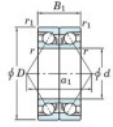

Roulement à bille simple rangée 7216-CDB-FY-JTEKT - 7216-CDB-FY-JTEKT

<https://www.123roulement.ca/roulement-palier/roulement-bille/simple-rangee/7216-cdb-fy-jtekt>

Boundary dimensions

Bearing No.	Boundary dimensions(mm)					Basic load ratings(kN)		Fatigue load factor		Limiting speeds(min-1)
	d	D	B	r1(mm)	r2(mm)	Cr	C0r	lim1(kN)	lim2	Grease lub.
7216CDB FY	80	140	52	2	1	189	155	9.4	14.7	5900

CARACTÉRISTIQUES PRODUIT

Marque	JTEKT
N° Ean13	3616060647214
Diam. intérieur	80 mm
Diam. extérieur	140 mm
Epaisseur	52 mm
Vitesse limite	5900 rpm
Charge dynamique	189 kN
Charge statique	155 kN
Conditionnement	1

contact@123roulement.ca

+33 359 360 490

CRT4 de Lesquin 60 Rue Du Haut De Sainghin 59273 Fretin FRANCE