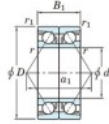

Roulement à bille simple rangée 7216-BDB-FY-JTEKT - 7216-BDB-FY-JTEKT

<https://www.123roulement.ca/roulement-palier/roulement-bille/simple-rangee/7216-bdb-fy-jtekt>

Boundary dimensions

Bearing No.	Boundary dimensions(mm)					Basic load ratings(kN)		Fatigue load limit(kN) Cr	factor	Limiting speeds(min-1) Grease Lub.
	d	D	B	r1(mm)	r2(mm)	Cr	C0r			
7216BDB FY	80	140	52	2	1	157	130	7,15	-	3200

CARACTÉRISTIQUES PRODUIT

Marque	JTEKT
N° Ean13	3616060647191
Diam. intérieur	80 mm
Diam. intérieur	3.15" inch
Diam. extérieur	140 mm
Diam. extérieur	5.512" inch
Epaisseur	52 mm
Epaisseur	2.047" inch
Vitesse limite	3200 rpm
Charge dynamique	157 kN
Charge statique	130 kN
Conditionnement	1

contact@123roulement.ca

+33 359 360 490

CRT4 de Lesquin 60 Rue Du Haut De Sainghin 59273 Fretin FRANCE