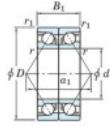

Roulement à bille simple rangée 7415-BDB-FY-JTEKT - 7415-BDB-FY-JTEKT

<https://www.123roulement.ca/roulement-palier/roulement-bille/simple-rangee/7415-bdb-fy-jtekt>

Boundary dimensions

Bearing No.	Boundary dimensions(mm)					Basic load ratings(kN)		Fatigue	factor	Limiting speeds(min-1)
	d	D	B	r1(min)	r1(max)	Cr	Cor	lim(kN)		
7415BDB FY	75	190	90	3	1.1	322	261	11.6	10	Grease lub. 2200

CARACTÉRISTIQUES PRODUIT

Marque	JTEKT
N° Ean13	3616060647115
Diam. intérieur	75 mm
Diam. intérieur	2.953" inch
Diam. extérieur	190 mm
Diam. extérieur	7.48" inch
Epaisseur	90 mm
Epaisseur	3.543" inch
Vitesse limite	2200 rpm
Charge dynamique	322 kN
Charge statique	261 kN
Conditionnement	1

contact@123roulement.ca

+33 359 360 490

CRT4 de Lesquin 60 Rue Du Haut De Sainghin 59273 Fretin FRANCE