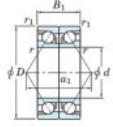

Roulement à bille simple rangée 7215-CDB-FY-JTEKT - 7215-CDB-FY-JTEKT

<https://www.123roulement.ca/roulement-palier/roulement-bille/simple-rangee/7215-cdb-fy-jtekt>

Boundary dimensions

Bearing No.	Boundary dimensions(mm)					Basic load ratings(kN)		Fatigue load factor		Limiting speeds(min-1)
	d	D	B	r1(mm)	r2(mm)	C_r	C_{0r}	C₁₀	C₉₀	Grease Lub.
7215CDB FY	75	130	50	1.5	1	175	141	8.95	14.6	6400

CARACTÉRISTIQUES PRODUIT

Marque	JTEKT
N° Ean13	3616060647061
Diam. intérieur	75 mm
Diam. extérieur	130 mm
Epaisseur	50 mm
Vitesse limite	6400 rpm
Charge dynamique	175 kN
Charge statique	141 kN
Conditionnement	1

contact@123roulement.ca

+33 359 360 490

CRT4 de Lesquin 60 Rue Du Haut De Sainghin 59273 Fretin FRANCE