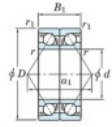

Roulement à bille simple rangée 7915-CDB-FY-JTEKT - 7915-CDB-FY-JTEKT

<https://www.123roulement.ca/roulement-palier/roulement-bille/simple-rangee/7915-cdb-fy-jtekt>

Boundary dimensions

Bearing No.	Boundary dimensions(mm)					Basic load ratings(kN)		Fatigue load factor		Limiting speeds(min-1) Grease lub
	d	D	B	r1(mm)	r2(mm)	Cr	C0r	lim(kN)	f0	
7915CDB FY	75	105	32	1	0.6	59.7	60.9	3.15	16.5	7400

CARACTÉRISTIQUES PRODUIT

Marque	JTEKT
N° Ean13	3616060646989
Diam. intérieur	75 mm
Diam. intérieur	2.953" inch
Diam. extérieur	105 mm
Diam. extérieur	4.134" inch
Epaisseur	32 mm
Epaisseur	1.26" inch
Vitesse limite	7400 rpm
Charge dynamique	59.7 kN
Charge statique	60.9 kN
Conditionnement	1

contact@123roulement.ca

+33 359 360 490

CRT4 de Lesquin 60 Rue Du Haut De Sainghin 59273 Fretin FRANCE