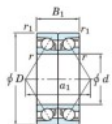

Roulement à bille simple rangée 7214-CDB-FY-JTEKT - 7214-CDB-FY-JTEKT

<https://www.123roulement.ca/roulement-palier/roulement-bille/simple-rangee/7214-cdb-fy-jtekt>

Boundary dimensions

Bearing No.	Boundary dimensions(mm)					Basic load ratings(kN)		Fatigue load factor		Limiting speeds(min-1)
	d	D	B	r1(max)	r1(min)	C_r	C₀	f₀	f₁	Grease lub.
7214CDB FY	70	125	48	1.5	1	154	120	7.75	14.6	6700

CARACTÉRISTIQUES PRODUIT

Marque	JTEKT
N° Ean13	3616060646910
Diam. intérieur	70 mm
Diam. extérieur	125 mm
Epaisseur	48 mm
Vitesse limite	6700 rpm
Charge dynamique	154 kN
Charge statique	120 kN
Conditionnement	1

contact@123roulement.ca

+33 359 360 490

CRT4 de Lesquin 60 Rue Du Haut De Sainghin 59273 Fretin FRANCE