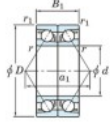

Roulement à bille simple rangée 7214-BDB-FY-JTEKT - 7214-BDB-FY-JTEKT

<https://www.123roulement.ca/roulement-palier/roulement-bille/simple-rangee/7214-bdb-fy-jtekt>

Boundary dimensions

Bearing No.	Boundary dimensions(mm)					Basic load ratings(kN)		Fatigue load limit(kN) C₁₀	factor	Limiting speeds(min-1) Grease Lub.
	d	D	B	r/mm	r₁/mm	C_r	C_{0r}			
7214BDB FY	70	125	48	1.5	1	128	101	5.9	-	3700

CARACTÉRISTIQUES PRODUIT

Marque	JTEKT
N° Ean13	3616060646897
Diam. intérieur	70 mm
Diam. intérieur	2.756" inch
Diam. extérieur	125 mm
Diam. extérieur	4.921" inch
Epaisseur	48 mm
Epaisseur	1.89" inch
Vitesse limite	3700 rpm
Charge dynamique	128 kN
Charge statique	101 kN
Conditionnement	1

contact@123roulement.ca

+33 359 360 490

CRT4 de Lesquin 60 Rue Du Haut De Sainghin 59273 Fretin FRANCE