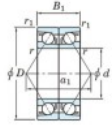

Roulement à bille simple rangée 7014-CDB-FY-JTEKT - 7014-CDB-FY-JTEKT

<https://www.123roulement.ca/roulement-palier/roulement-bille/simple-rangee/7014-cdb-fy-jtekt>

Boundary dimensions

Bearing No.	Boundary dimensions(mm)					Basic load ratings(kN)		Fatigue load factor		Limiting speeds(min-1)
	d	D	B	r1(max)	r2(max)	C_r	C_{0r}	C₁₀	C₉₀	
7014CDB FY	70	110	40	1.1	0.6	95.3	86	4.9	15.7	7300 Grease lub.

CARACTÉRISTIQUES PRODUIT

Marque	JTEKT
N° Ean13	3616060646880
Diam. intérieur	70 mm
Diam. intérieur	2.756" inch
Diam. extérieur	110 mm
Diam. extérieur	4.331" inch
Epaisseur	40 mm
Epaisseur	1.575" inch
Vitesse limite	7300 rpm
Charge dynamique	95.3 kN
Charge statique	86 kN
Conditionnement	1

contact@123roulement.ca

+33 359 360 490

CRT4 de Lesquin 60 Rue Du Haut De Sainghin 59273 Fretin FRANCE