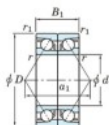

Roulement à bille simple rangée 7014-DB-FY-JTEKT - 7014-DB-FY-JTEKT

<https://www.123roulement.ca/roulement-palier/roulement-bille/simple-rangee/7014-db-fy-jtekt>

Boundary dimensions

Bearing No.	Boundary dimensions(mm)						Basic load ratings(kN)		Fatigue load factor	Limiting speeds(min-1)	
	d	D	B	r1(min)	r1(max)	Cr	C0r	lim1(kN)			lim2
7014DB FY	70	110	40	1.1	0.6	86.7	78.7	4.3	-	5300	

CARACTÉRISTIQUES PRODUIT

Marque	JTEKT
N° Ean13	3616060646873
Diam. intérieur	70 mm
Diam. extérieur	110 mm
Epaisseur	40 mm
Vitesse limite	5300 rpm
Charge dynamique	86.7 kN
Charge statique	78.7 kN
Conditionnement	1

contact@123roulement.ca

+33 359 360 490

CRT4 de Lesquin 60 Rue Du Haut De Sainghin 59273 Fretin FRANCE