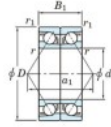

Roulement à bille simple rangée 7914-CDB-FY-JTEKT - 7914-CDB-FY-JTEKT

<https://www.123roulement.ca/roulement-palier/roulement-bille/simple-rangee/7914-cdb-fy-jtekt>

Boundary dimensions

Bearing No.	Boundary dimensions(mm)						Basic load ratings(kN)		Fatigue load factor		Limiting speeds(min-1)
	d	D	B	r1(max)	r2(max)	r	C_r	C_{0r}	f₀	f₁	Grease lub.
7914CDB FY	70	100	32	1	0.6		58.8	58	3.05	16.4	7800

CARACTÉRISTIQUES PRODUIT

Marque	JTEKT
N° Ean13	3616060646842
Diam. intérieur	70 mm
Diam. extérieur	100 mm
Epaisseur	32 mm
Vitesse limite	7800 rpm
Charge dynamique	58.8 kN
Charge statique	58 kN
Conditionnement	1

contact@123roulement.ca

+33 359 360 490

CRT4 de Lesquin 60 Rue Du Haut De Sainghin 59273 Fretin FRANCE