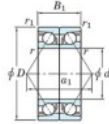

Roulement à bille simple rangée 7213-DB-FY-JTEKT - 7213-DB-FY-JTEKT

<https://www.123roulement.ca/roulement-palier/roulement-bille/simple-rangee/7213-db-fy-jtekt>

Boundary dimensions

Bearing No.	Boundary dimensions(mm)					Basic load ratings(kN)		Fatigue load limit(kN) Cr	factor f0	Limiting speeds(min-1) Grease lub.
	d	D	B	r1(mm)	r2(mm)	Cr	Cor			
7213DB FY	65	120	46	1.5	1	137	108	6.65	-	5200

CARACTÉRISTIQUES PRODUIT

Marque	JTEKT
N° Ean13	3616060646743
Diam. intérieur	65 mm
Diam. intérieur	2.559" inch
Diam. extérieur	120 mm
Diam. extérieur	4.724" inch
Epaisseur	46 mm
Epaisseur	1.811" inch
Vitesse limite	5200 rpm
Charge dynamique	137 kN
Charge statique	108 kN
Conditionnement	1

contact@123roulement.ca

+33 359 360 490

CRT4 de Lesquin 60 Rue Du Haut De Sainghin 59273 Fretin FRANCE