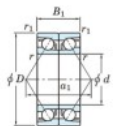

Roulement à bille simple rangée 7012-CDB-FY-JTEKT - 7012-CDB-FY-JTEKT

<https://www.123roulement.ca/roulement-palier/roulement-bille/simple-rangee/7012-cdb-fy-jtekt>

Boundary dimensions

Bearing No.	Boundary dimensions(mm)					Basic load ratings(kN)		Fatigue load factor		Limiting speeds(min-1)
	d	D	B	r1(max)	r1(min)	Cr	CO	Sr	SO	
7012CDB FY	60	95	36	1.1	0.6	71.2	61.3	3.5	15.7	8500

CARACTÉRISTIQUES PRODUIT

Marque	JTEKT
N° Ean13	3616060646569
Diam. intérieur	60 mm
Diam. extérieur	95 mm
Epaisseur	36 mm
Vitesse limite	8500 rpm
Charge dynamique	71.2 kN
Charge statique	61.3 kN
Conditionnement	1

contact@123roulement.ca

+33 359 360 490

CRT4 de Lesquin 60 Rue Du Haut De Sainghin 59273 Fretin FRANCE