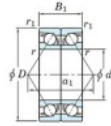

Roulement à bille simple rangée 7211-DB-FY-JTEKT - 7211-DB-FY-JTEKT

<https://www.123roulement.ca/roulement-palier/roulement-bille/simple-rangee/7211-db-fy-jtekt>

Boundary dimensions

Bearing No.	Boundary dimensions(mm)					Basic load ratings(kN)		Fatigue	factor	Limiting speeds(min-1)
	d	D	B	r1(mm)	r2(mm)	C_r	C_{0r}	lim(kN)		
7211DB FY	55	100	42	1.5	1	98.9	74.2	4.6	-	6100

CARACTÉRISTIQUES PRODUIT

Marque	JTEKT
N° Ean13	3616060646446
Diam. intérieur	55 mm
Diam. intérieur	2.165" inch
Diam. extérieur	100 mm
Diam. extérieur	3.937" inch
Epaisseur	42 mm
Epaisseur	1.654" inch
Vitesse limite	6100 rpm
Charge dynamique	98.9 kN
Charge statique	74.2 kN
Conditionnement	1

contact@123roulement.ca

+33 359 360 490

CRT4 de Lesquin 60 Rue Du Haut De Sainghin 59273 Fretin FRANCE